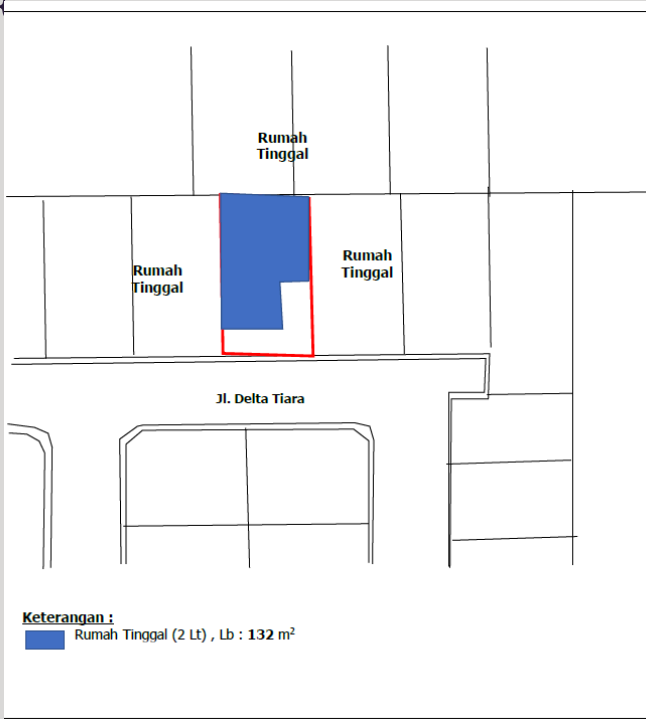

# Balai Lelang Harmoni

PT. BALAI LELANG HARMONI

Perum. Delta Sari Baru Cluster Delta  
Tiara No. 16,  
Desa Ngigas, Kecamatan Waru,  
Kabupaten Sidoarjo,  
Provinsi Jawa Timur.

DIJUAL MELALUI LELANG  
Rp. 1.519.100.000