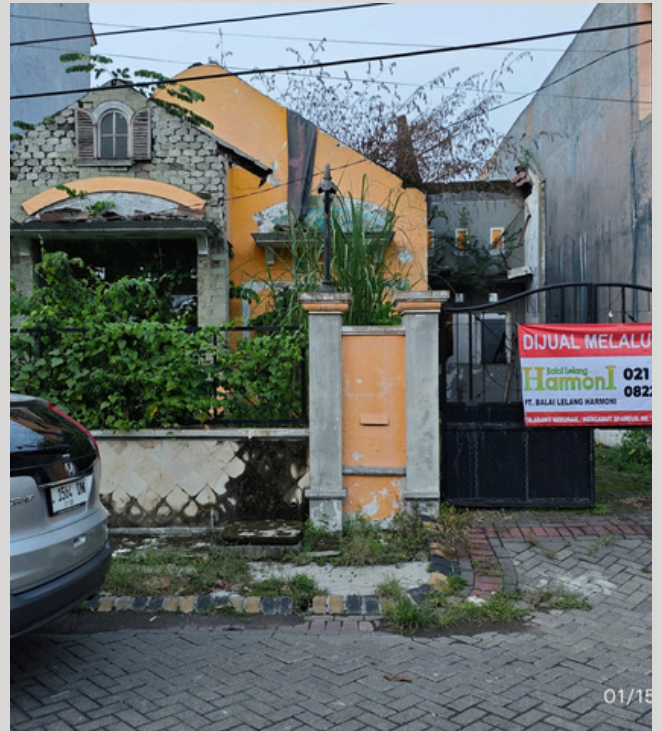

# Balai Lelang Harmoni

PT. BALAI LELANG HARMONI

Perum. Delta Sari Baru Cluster Delta  
Tiara No. 16,  
Desa Ngigas, Kecamatan Waru,  
Kabupaten Sidoarjo,  
Provinsi Jawa Timur.

DIJUAL MELALUI LELANG  
Rp. 1.519.100.000